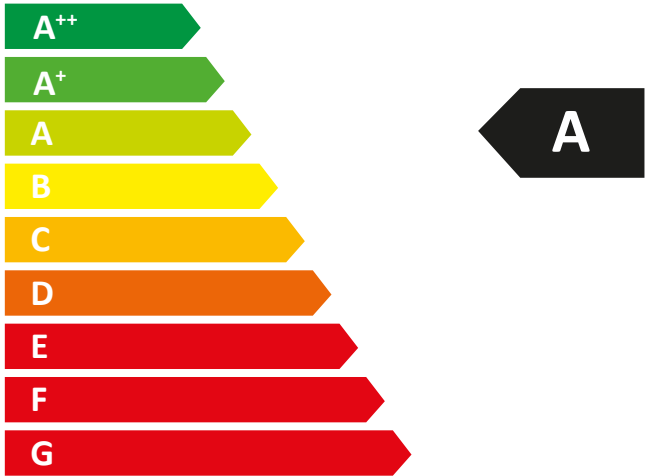

**ENERG**  
енергия · ενεργεια

| TRAFORART || RAC

**9,8**  
kW

kW

ENERGIA - ЕНЕРГИЯ - ΕΝΕΡΓΕΙΑ - ENERGIJA - ENERGY - ENERGIE - ENERGI

**2015 /1186**