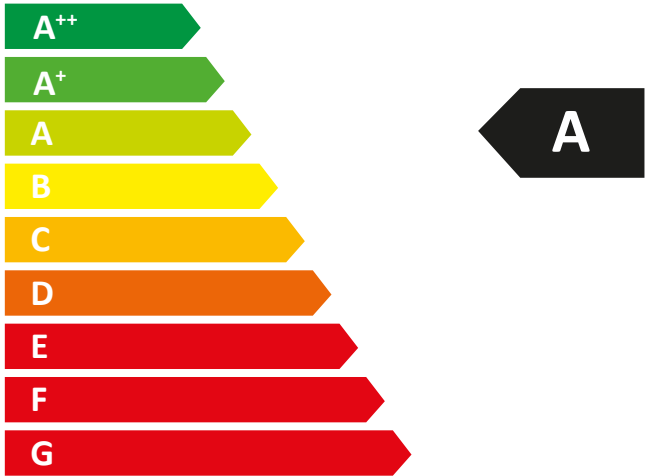

**ENERG**  
енергия · ενεργεια

| TRAFORART || ZEUS

**14,3**  
kW

kW

ENERGIA - ЕНЕРГИЯ - ΕΝΕΡΓΕΙΑ - ENERGIJA - ENERGY - ENERGIE - ENERGI

**2015 /1186**