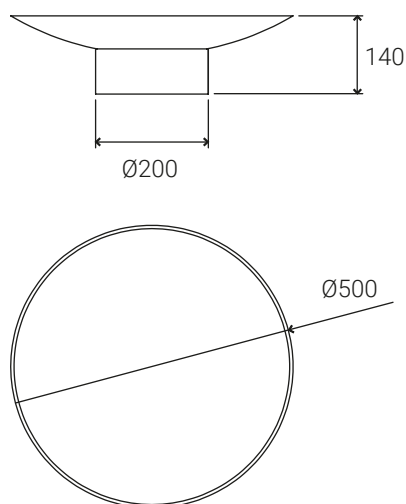

#### Material estructura brasero:

Acero en color negro con tratamiento para exterior\*

Pintura anticorrosiva	Sí
Combustión	Leña
Carga máxima	1 kg
Peso Total	6 kg
Medidas embalaje	500 x 500 x 200 mm

\* Otros colores y acabados bajo demanda.